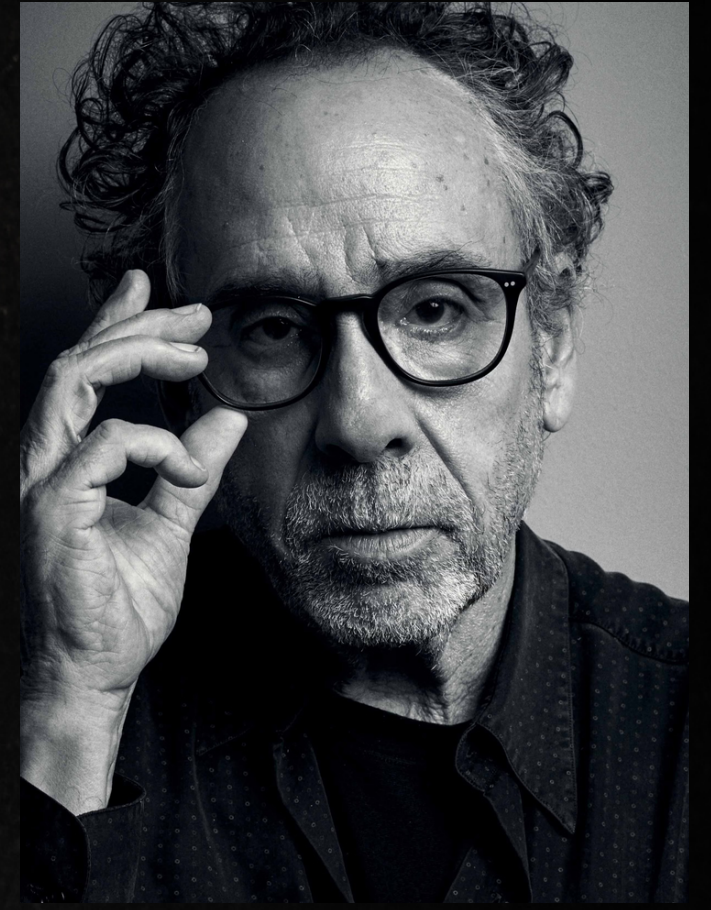

Grupo 7 - Tecnologías II 2023 - 2024

TIM BURTON

Miriam Calcedo, Marta Fuster, Isabella Urquieta, Gabriela Gómez, Almudena Bernales

BIOGRAFÍA

Tim Burton?

Timothy Walter Burton
25 de Agosto de 1958
Burbank (California)
Director y productor

BIOGRAFÍA

Bicha rara

Intravertido

Prefiere dibujo y cine antes que ir a jugar a la pelota.

Primeros cortometrajes de animación

The island of the Doctor Agar

Houdini

BIOGRAFÍA

Relación familiar

No buena relación familiar, sus padres quieren un hijo "NORMAL"

13-16 años vive con su abuela

Big Fish homenaje a su padre

BIOGRAFÍA

Estudios y Disney

Version Hanzel y Gretel

Frankweenie

Crisis

Intenta mantener su creatividad y estilo dentro de las normas de Disney

Vincent

BIOGRAFÍA

Relación con actores y actrices

Price

Johnny Depp

Helena Bonham Carter